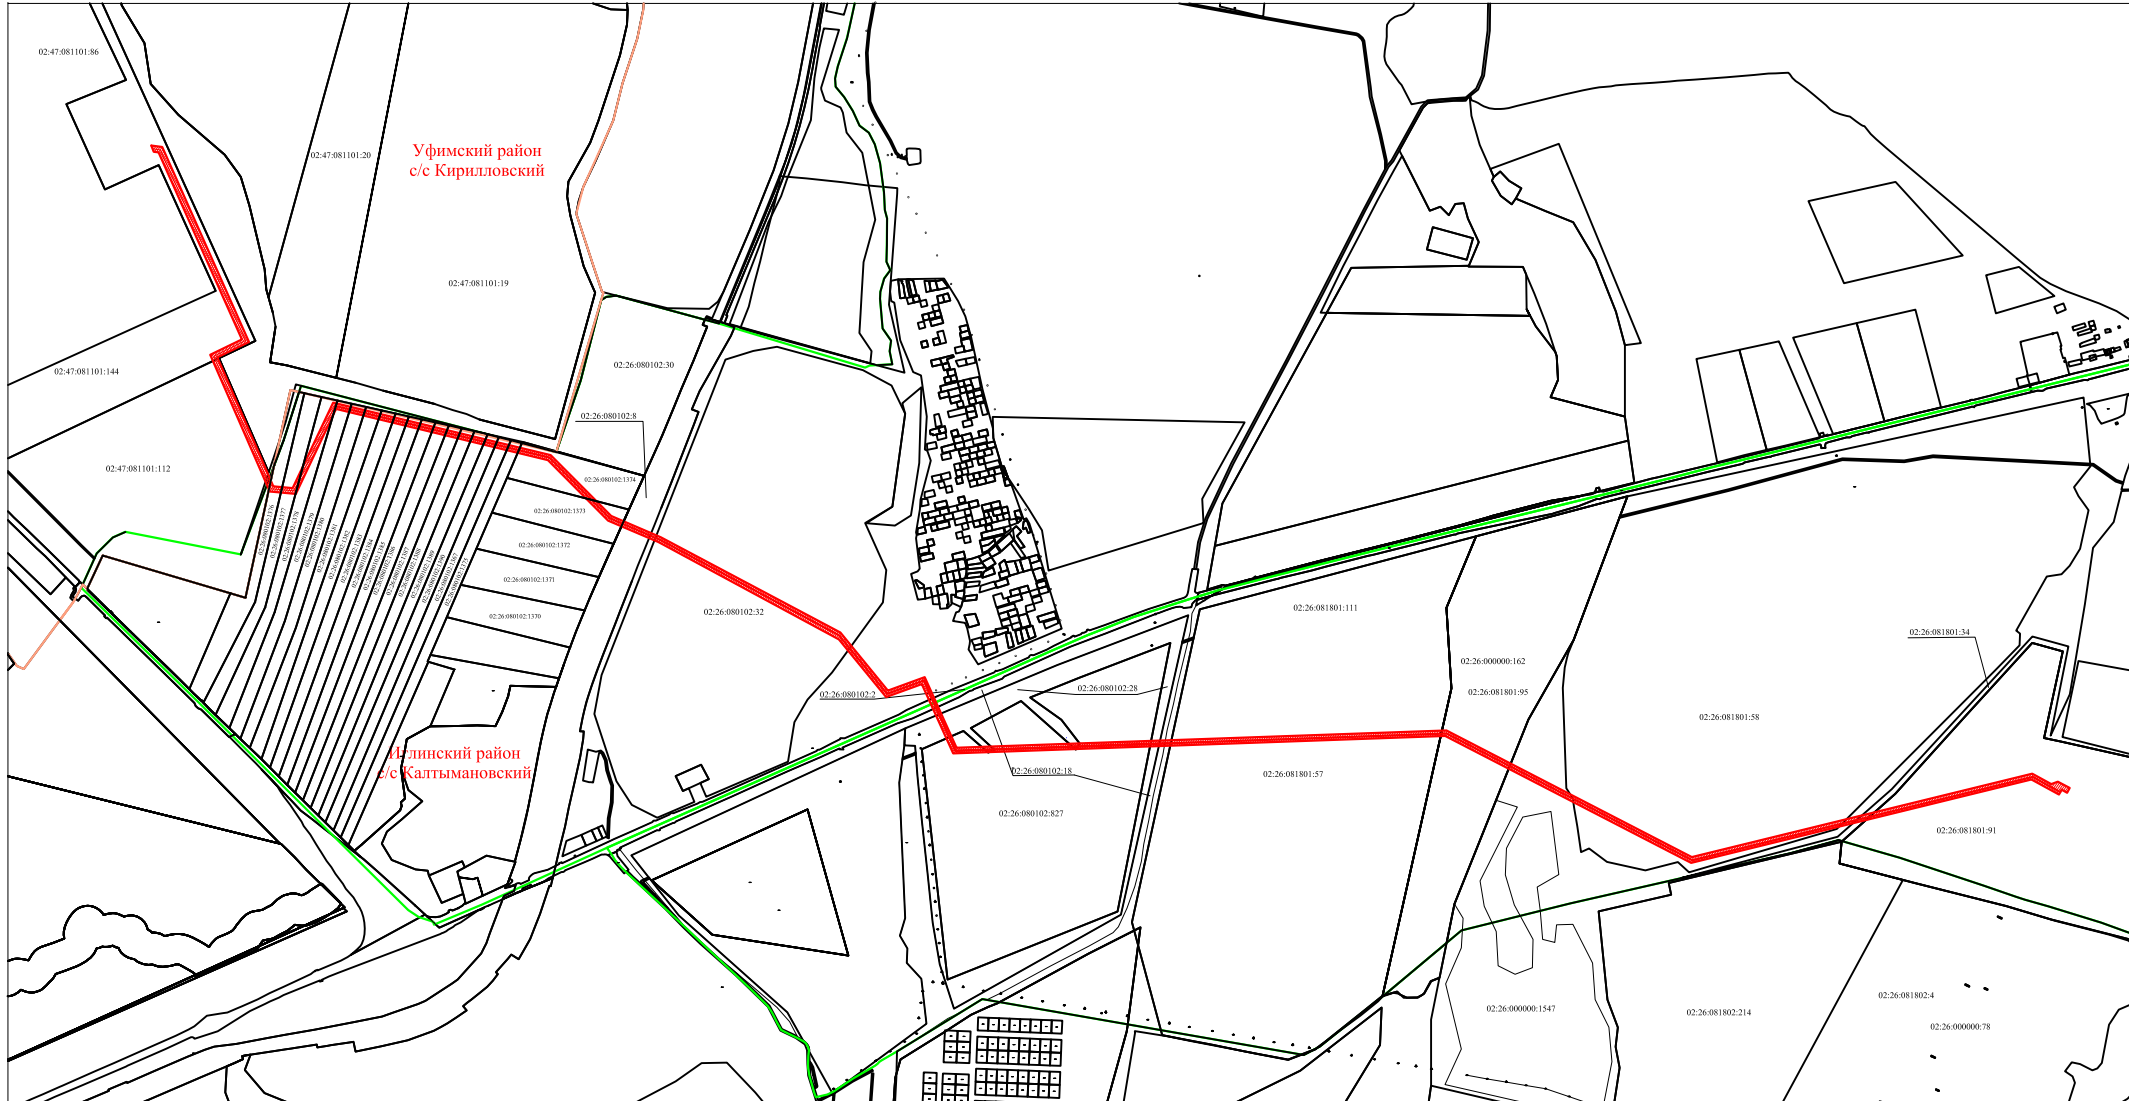

ЧЕРТЕЖ

границ земельных участков, прошедших государственный кадастровый учет, и формируемых земельных участков

Условные обозначения:

- граница районов
- проектируемая линия электропередачи ВЛ 220 кВ
- граница земельных участков, сведения о которых содержатся в ГКН

- граница образуемого земельного участка, предоставляемого для строительства ВЛ 220 кВ
- номер кадастрового квартала

- граница кадастрового квартала
- кадастровый номер земельного участка

М 1:25000