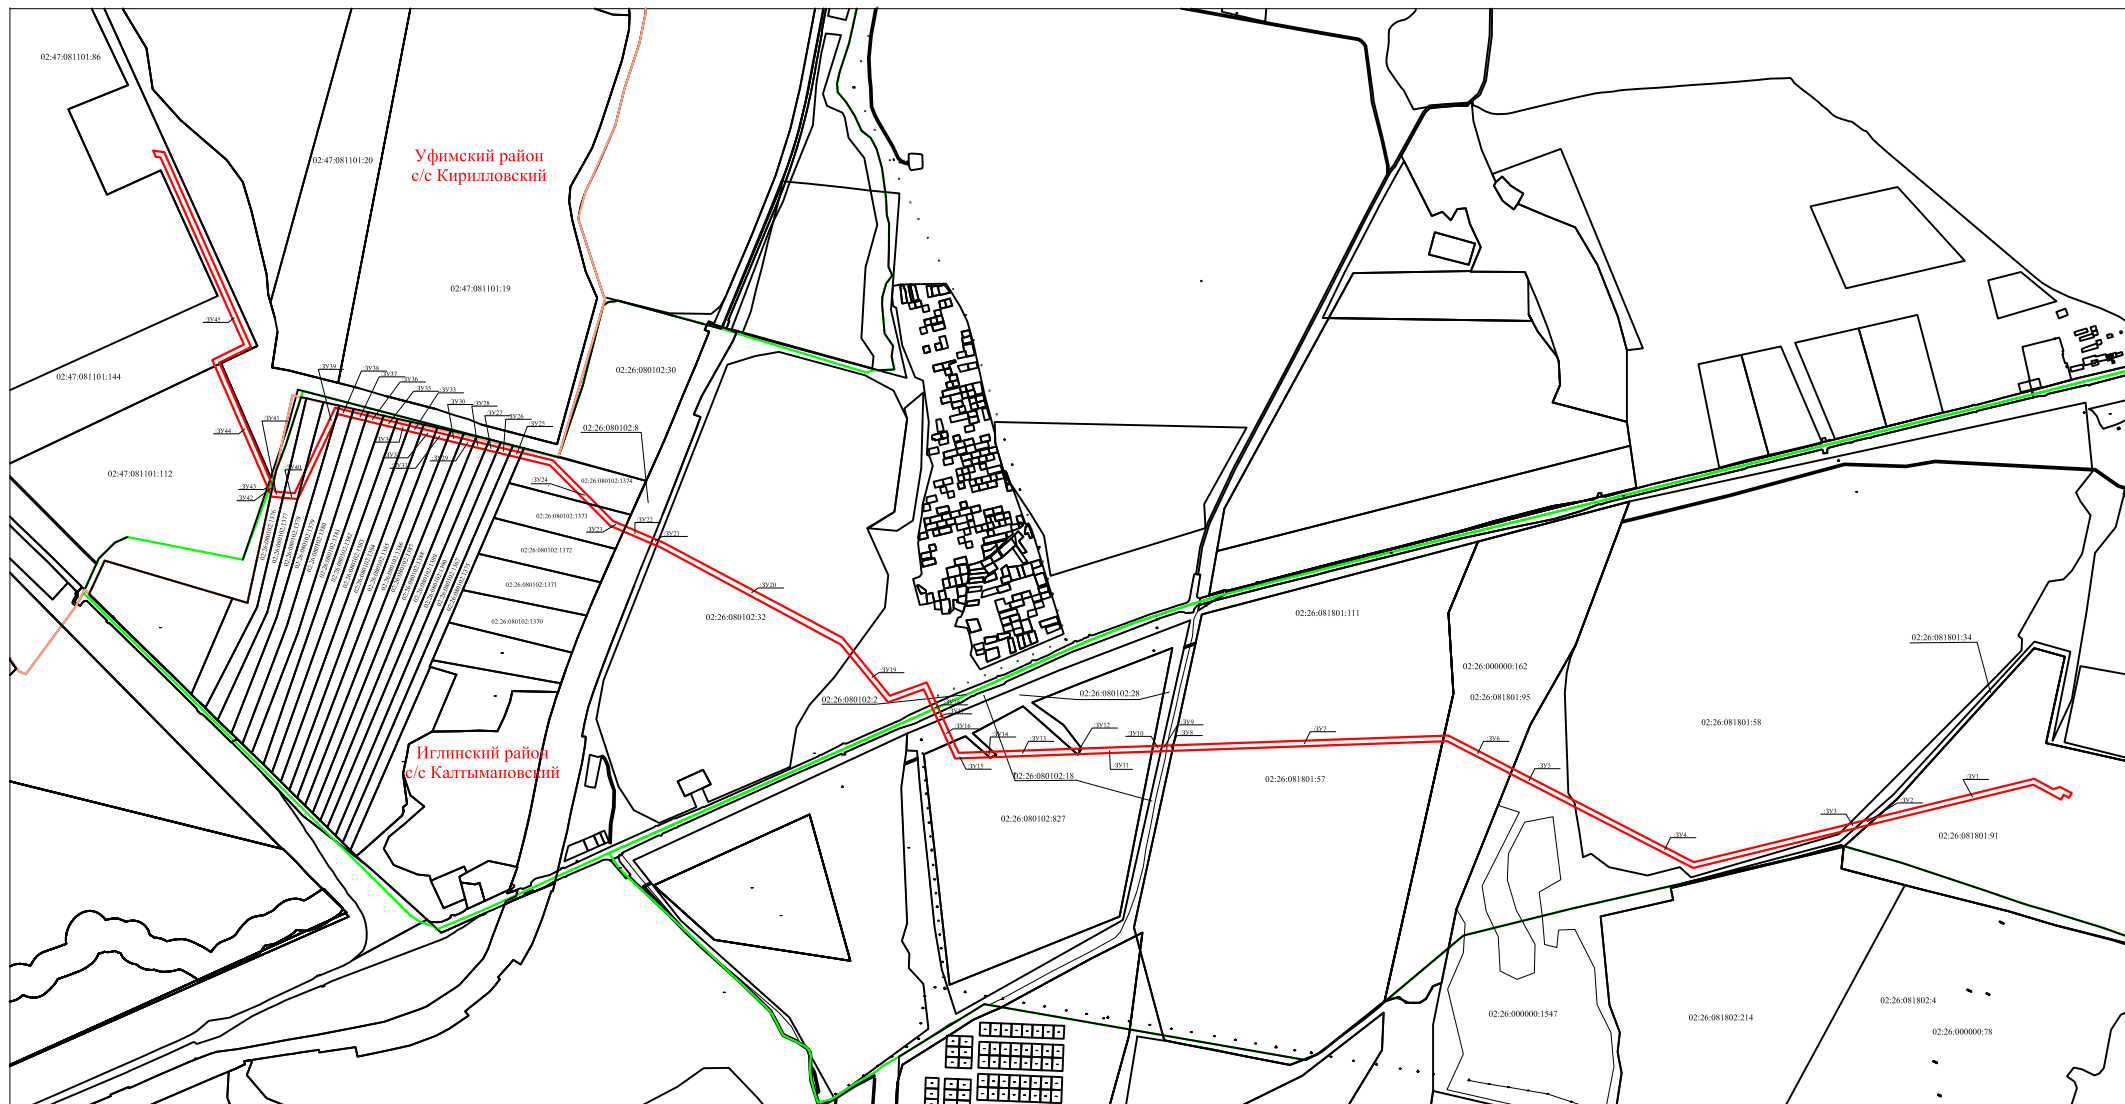

- граница районов
- проектируемая линия электропередачи ВЛ 220 кВ
- граница земельных участков, сведения о которых содержатся в ГКН

- граница образуемого земельного участка, предоставляемого для строительства ВЛ 220 кВ
- номер кадастрового квартала

- граница кадастрового квартала
- кадастровый номер земельного участка

М 1:25000

14
ЧЕРТЕЖ
межевания территории

Условные обозначения:

- граница районов
- 02:26:080102:32 кадастровый номер земельного участка
- граница земельных участков, сведения о которых содержатся в ГКН