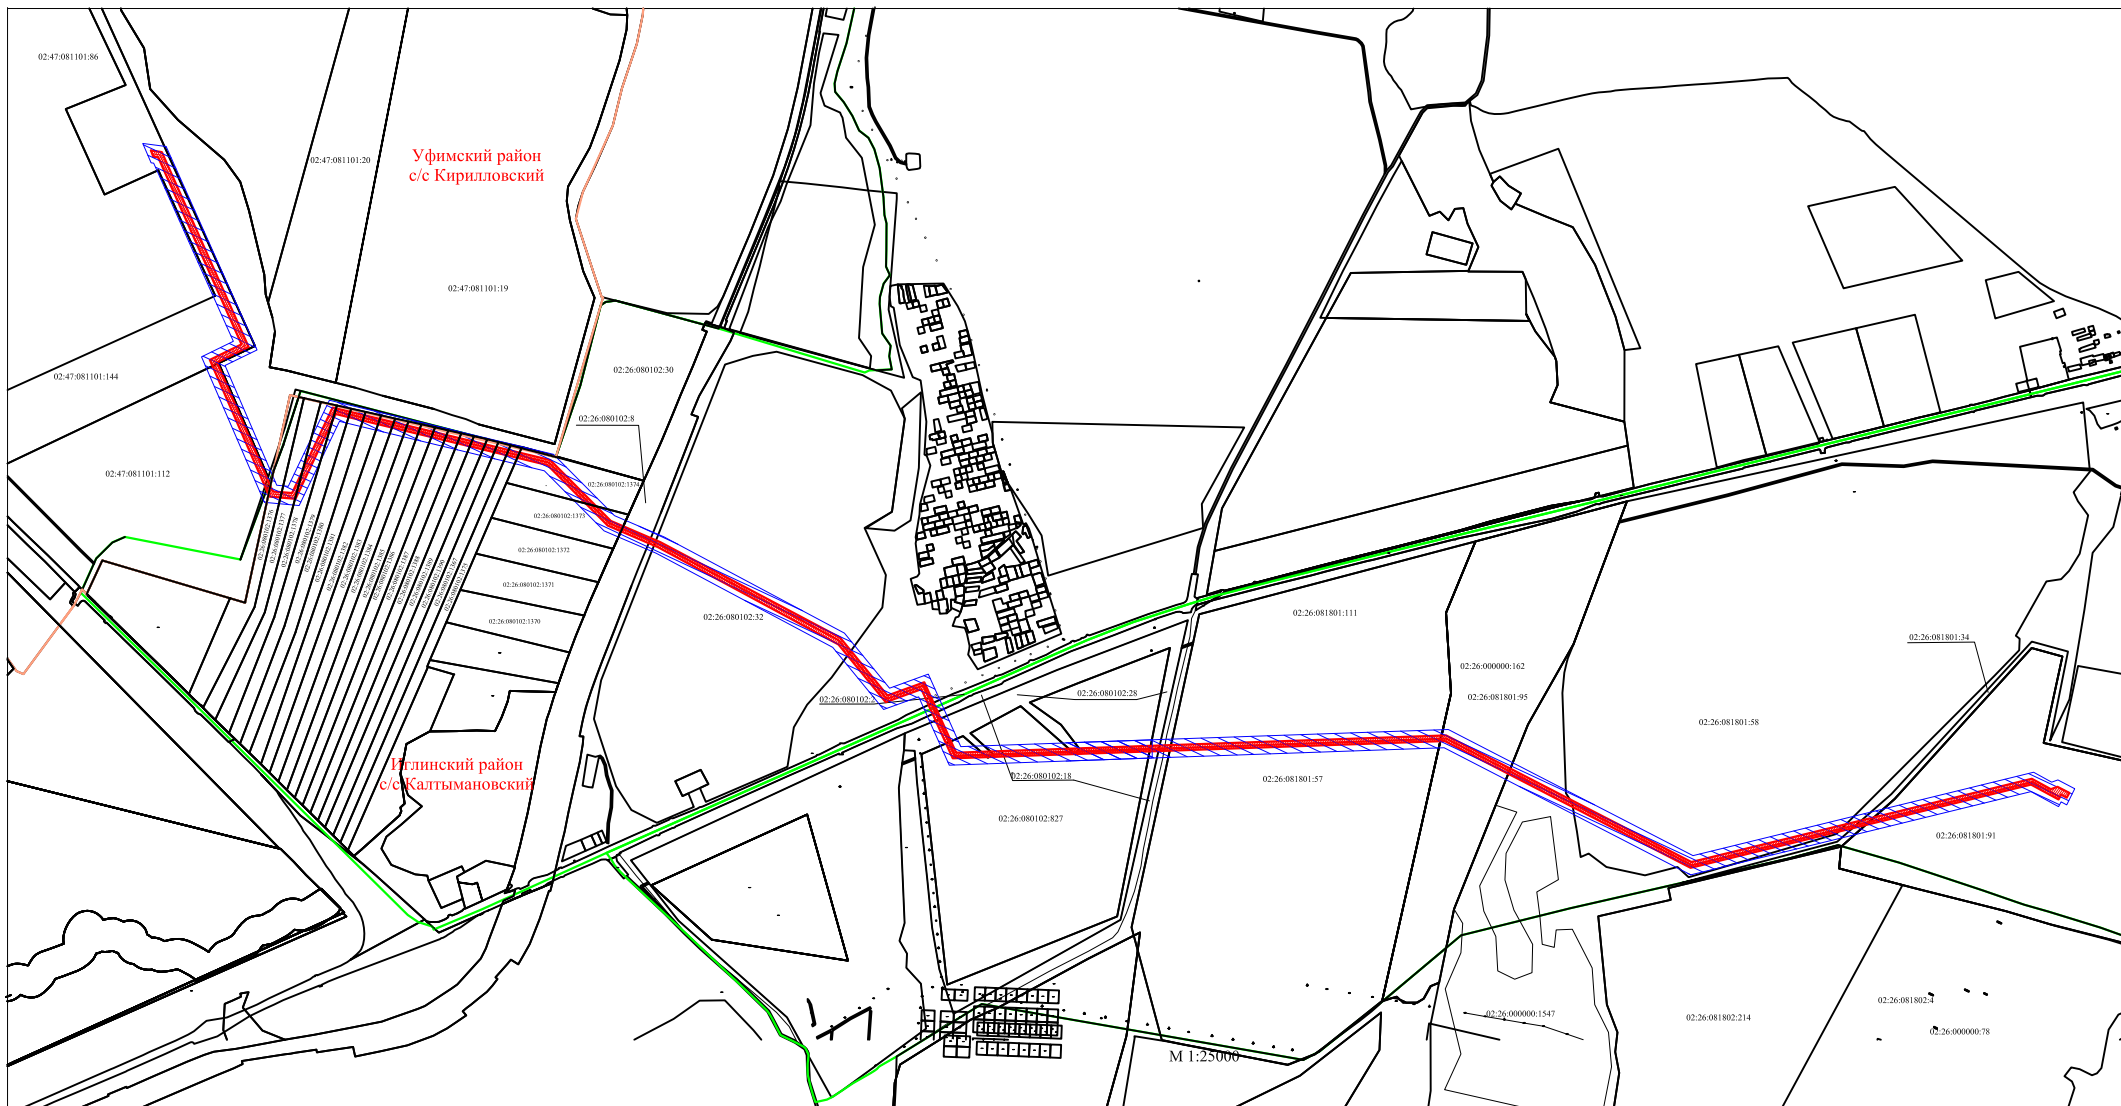

12
ЧЕРТЕЖ
планировки территории

Условные обозначения:

- граница районов
- проектируемая линия электропередачи ВЛ 220 кВ
- граница земельных участков, сведения о которых содержатся в ГКН

- граница образуемого земельного участка, предоставляемого для строительства ВЛ 220 кВ
- охранный зона ВЛ 220 кВ
- 02:26:080103 номер кадастрового квартала

- граница районов
- проектируемая линия электропередачи ВЛ 220 кВ
- граница земельных участков, сведения о которых содержатся в ГКН

- граница образуемого земельного участка, предоставляемого для строительства ВЛ 220 кВ
- номер кадастрового квартала

- граница кадастрового квартала
- кадастровый номер земельного участка

М 1:25000

14
ЧЕРТЕЖ
межевания территории

Условные обозначения:

- граница районов
- 02:26:080102:32 кадастровый номер земельного участка
- граница земельных участков, сведения о которых содержатся в ГКН

- граница образуемого земельного участка, предоставляемого для строительства ВЛ 220 кВ
- граница кадастрового квартала
- 02:26:080103 номер кадастрового квартала

М 1:25000